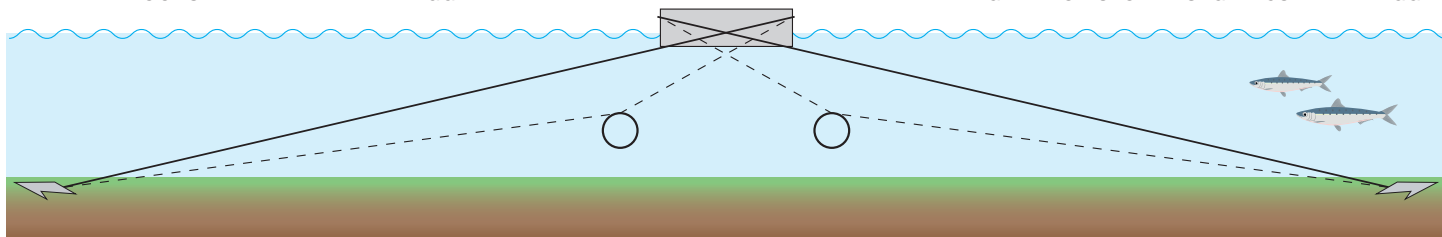

Moorsafe-ankare[®]

för säkrare och miljövänlig förankring

Moorsafe-ankare[®]

Det starkaste ankaret någonsin!

**The strongest anchor ever
Unique anchor design**

Moorsafe ankare, överlägsen hållkraft även vid hårda sand- och lerbottnar.

Se video och ankartester på www.moorsafe.com

Moorsafe & linförankring med 20+ års livslängd ger ca 70% lägre kostnad och 80% mindre CO2 miljöbelastning, i jämförelse med traditionell förankring med betongankare och galvaniserad kätting som rostar sönder. Och dessutom blir du befriad från förankringsbekymmer och miljöskam.

LINA FRÅN MOORSAFE-ANKARE TILL BRYGGAN

EXTRA TYNGDER FÖR STÖRRE SEGELDJUP VID BRYGGAN

LINA FRÅN MOORSAFE-ANKARE SKARVAS MED ROSTFRI KÄTTING MOT BRYGGAN

YTTERLIGARE PRAKTISK OCH TEKNISK INFORMATION VID FÖRFRÅGAN.