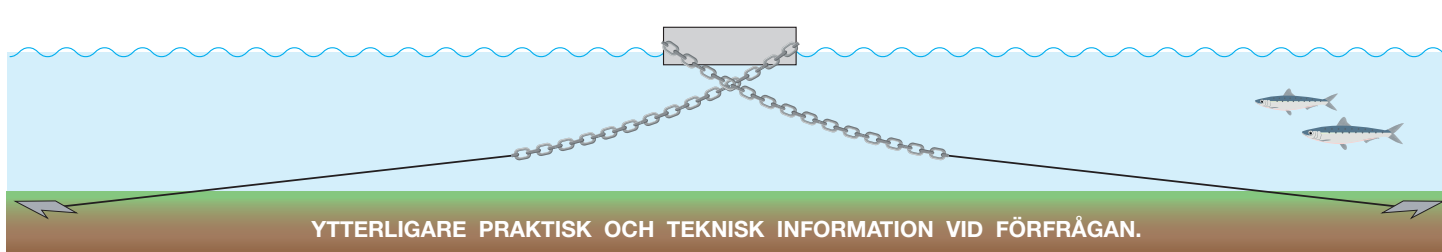

Moorsafe-ankare[®]

för säkrare och miljövänlig förankring

Moorsafe-ankare[®]

Det starkaste ankaret någonsin!

**The strongest anchor ever
Unique anchor design**

Moorsafe ankare, överlägsen hållkraft även vid hårda sand- och lerbottnar.

Se video och ankartester på www.moorsafe.com

Moorsafe & linförankring med 20+ års livslängd ger ca 70% lägre kostnad och 80% mindre CO2 miljöbelastning, i jämförelse med traditionell förankring med betongankare och galvaniserad kätting som rostar sönder. Och dessutom blir du befriad från förankringsbekymmer och miljöskam.

LINA FRÅN MOORSAFE-ANKARE TILL BRYGGAN

EXTRA TYNGDER FÖR STÖRRE SEGELDJUP VID BRYGGAN

LINA FRÅN MOORSAFE-ANKARE SKARVAS MED ROSTFRI KÄTTING MOT BRYGGAN

YTTERLIGARE PRAKTISK OCH TEKNISK INFORMATION VID FÖRFRÅGAN.