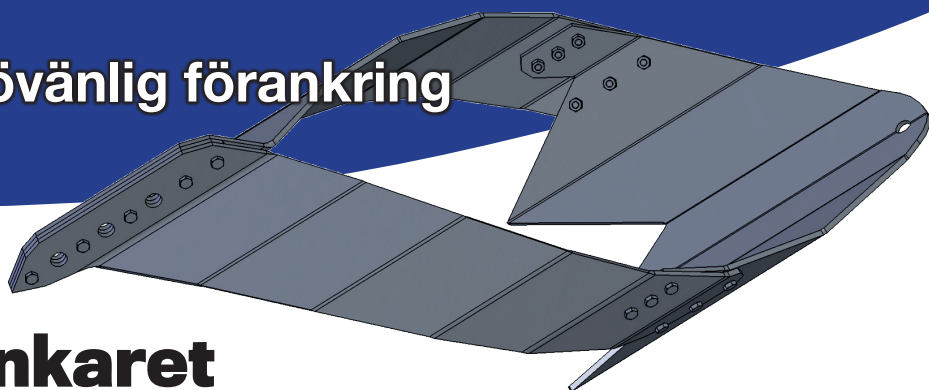

Moorsafe-ankare[®]

för säkrare och miljövänlig förankring

Moorsafe-ankare[®]

Det starkaste ankaret någonsin!

**The strongest anchor ever
Unique anchor design**

Moorsafe ankare, överlägsen hållkraft även vid hårda sand- och lerbottnar.

LINA FRÅN MOORSAFE-ANKARE TILL BRYGGAN

EXTRA TYNGDER FÖR STÖRRE SEGELDJUP VID BRYGGAN

LINA FRÅN MOORSAFE-ANKARE SKARVAS MED ROSTFRI KÄTTING MOT BRYGGAN

YTTERLIGARE PRAKTISK OCH TEKNISK INFORMATION VID FÖRFRÅGAN.